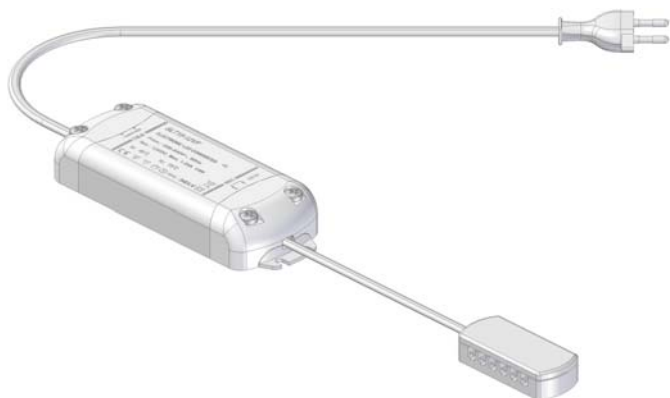

Трансформаторы для светодиодных светильников

Безопасные электронные трансформаторы, понижающие напряжение с 220В до 12В

SL 15/12