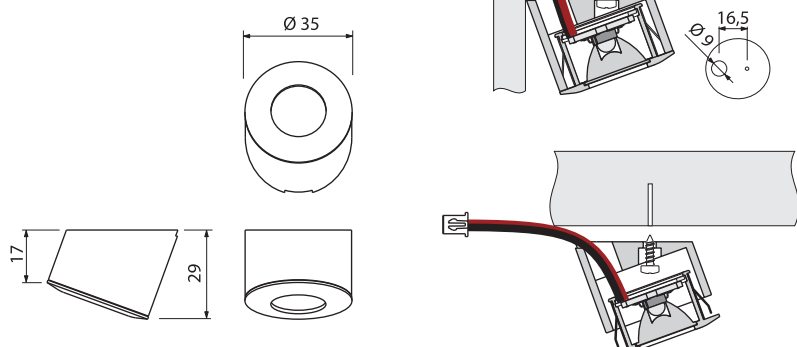

Идеально подходит для подсветки кухонной столешницы или внутреннего содержимого шкафа.

Наименование	Артикул	Размер, исполнение	Комплектация
Pixel OB	1067328	Ø35x29, хром сатин, холодный свет	Светильник 1,2Вт кабель 2м с BUS разъемом
	1067309	Ø35x29, хром, холодный свет	Светильник 1,2Вт кабель 2м с BUS разъемом
Pixel OB Set 3	2177728	Ø35x29, хром сатин, холодный свет	3 светильника по 1,2Вт, 3 кабеля по 2м с BUS разъемами, трансформатор SL6 6Вт
	2177709	Ø35x29, хром, холодный свет	3 светильника по 1,2Вт, 3 кабеля по 2м с BUS разъемами, трансформатор SL6 6Вт
	2169718	Ø35x29, состаренная бронза, холодный свет	3 светильника по 1,2Вт, 3 кабеля по 2м с BUS разъемами, трансформатор SL6 6Вт

Дополнительно: