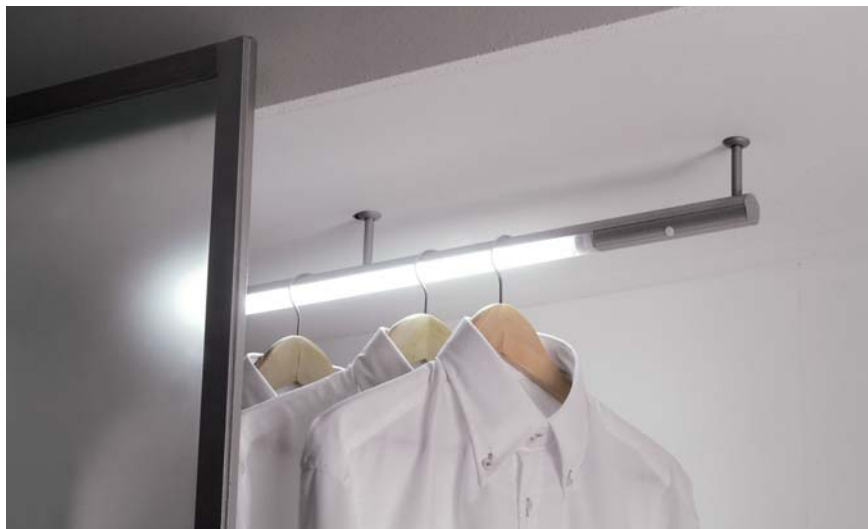

Люминесцентный светильник-штанга

Люминесцентный светильник в разных вариантах длины, встроенный в штангу для одежды. Минималистский дизайн. Ручное в PLAY или сенсорное в PLAY Sensor управление светом.

- Быстрый монтаж к верхней панели шкафа.
- Встроенный выключатель в модели Play.
- Встроенный инфракрасный сенсор в модели Play Sensor с датчиком открывания двери.
- Корпус выполнен из алюминиевого высококачественного сплава.

Применяется внутри шкафов для одежды, удобно вписывается в распространенные размеры секций мебели.