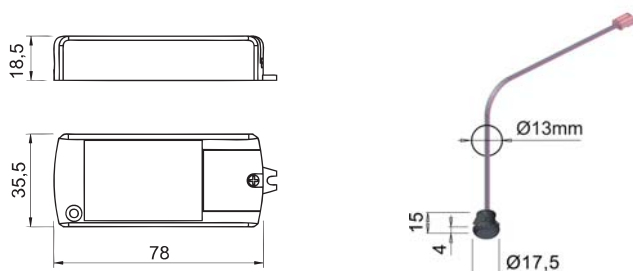

Сенсорный инфракрасный выключатель с датчиком открывания двери

Включает / выключает подключенные к нему светильники при открывании / закрывании ящика или двери.

- Подходит для всех светильников Domus Line.
- Блок выключателя устанавливается между розеткой 220В и светильником (трансформатором, в тех случаях, когда он необходим).
- Максимальная суммарная мощность светильников, подключенных к выключателю, для галогенных составляет 250Вт, для светодиодных и люминесцентных — 150Вт.
- Поставляется в комплекте с 1 врезным датчиком.
- Дистанция срабатывания датчика 0,5-4см.
- 2 варианта комплектации в зависимости от способа монтажа.

Наименование	Артикул	Размер, исполнение	Комплектация
Limit	0835101	78x35,5x18,5 датчик $\varnothing 17,5 \times 15$	Сенсорный выключатель, врезной инфракрасный датчик открывания двери, кабель питания 1,8м с евровилкой, кабель к датчику 2м, кабель с розеткой для подключения к трансформатору 0,5м
	0835109	78x35,5x18,5 датчик 20x20x28	Сенсорный выключатель, инфракрасный датчик открывания двери, декоративный держатель датчика и крепление для накладного монтажа, кабель питания 1,8м с евровилкой, кабель к датчику 2м, кабель с розеткой для подключения к трансформатору 0,5м