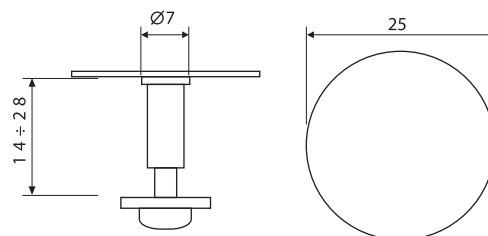

Наименование	Артикул	Размер, исполнение	Комплектация
Touch Tronic	2121603B	110x32x21	Блок выключателя, кнопка датчика мягкого касания $\varnothing 12$мм, кнопка датчика мягкого касания $\varnothing 25$мм, кабель питания 1,8м с евровилкой, кабель к датчику 2м, кабель с розеткой для подключения к трансформатору 0,5м