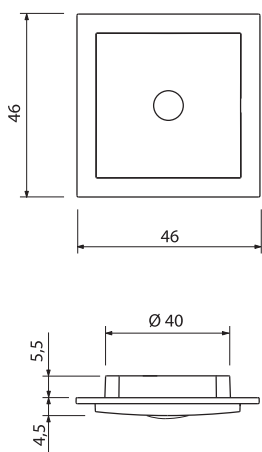

Идеально подходит для оформления мебели и интерьеров гостиной и других жилых комнат. Выбирайте - холодный свет, чтобы расставить акценты, или теплый, чтобы создать уютную спокойную атмосферу.

Наименование	Артикул	Размер, исполнение	Комплектация
Slide	1060705	Ø50x10, алюминий, холодный свет	Светильник 1,2Вт, кабель 2м с BUS разъемом
	1060705 B	Ø50x10, алюминий, теплый свет	Светильник 1,2Вт, кабель 2м с BUS разъемом
Slide Set 3	2175505	Ø50x10, алюминий, холодный свет	Комплект из 3-х светильников по 1,2Вт, 3 кабеля по 2м с BUS разъемами, трансформатор SL6 6Вт
	2175505 B	Ø50x10, алюминий, теплый свет	Комплект из 3-х светильников по 1,2Вт, 3 кабеля по 2м с BUS разъемами, трансформатор SL6 6Вт

Дополнительно: