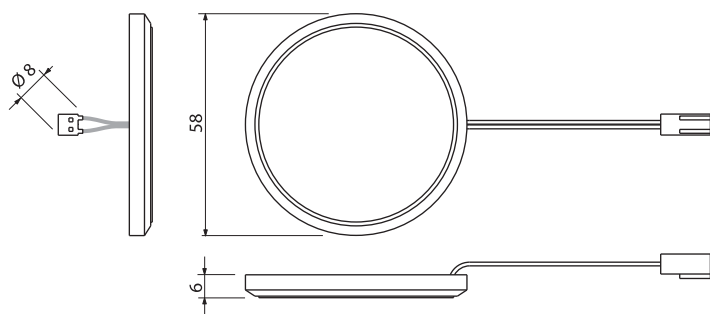

- Универсальный накладной монтаж с помощью потайных винтов.
- Комплектуется кабелем 2м с разъемом Miniplug для быстрого и безопасного подключения.
- Поставляется поштучно с монтажным кольцом из высококачественного пластика с отделкой хром.
- Трансформатор и выключатель в комплектацию не входит. Модель трансформатора определяется суммарной мощностью светильников, которые Вы хотите объединить. Можно подключить светильники к сети напрямую через трансформатор, или использовать сенсорный выключатель из нашей коллекции.