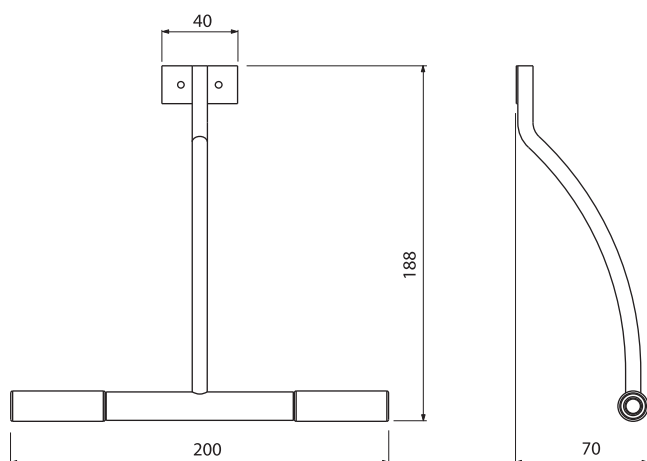

Дуо рекомендован для декоративной подсветки кухонной мебели, библиотечных стеллажей и картин в гостевых зонах.

Наименование	Артикул	Размер, исполнение	Комплектация
Дуо	0125609	200x118x70мм хром, матовое закаленное стекло	Светильник, 2 галогенные лампы по 20Вт, кабель 2м с разъемом MiniAmp

Дополнительно: