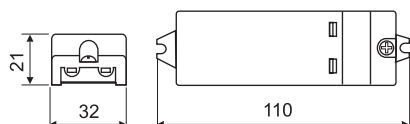

Наименование	Артикул	Размер, исполнение	Комплектация
Touch Tronic	2121603B	110x32x21	Блок выключателя, кнопка датчика мягкого касания $\varnothing 12$мм, кнопка датчика мягкого касания $\varnothing 25$мм, кабель питания 1,8м с евровилкой, кабель к датчику 2м, кабель с розеткой для подключения к трансформатору 0,5м