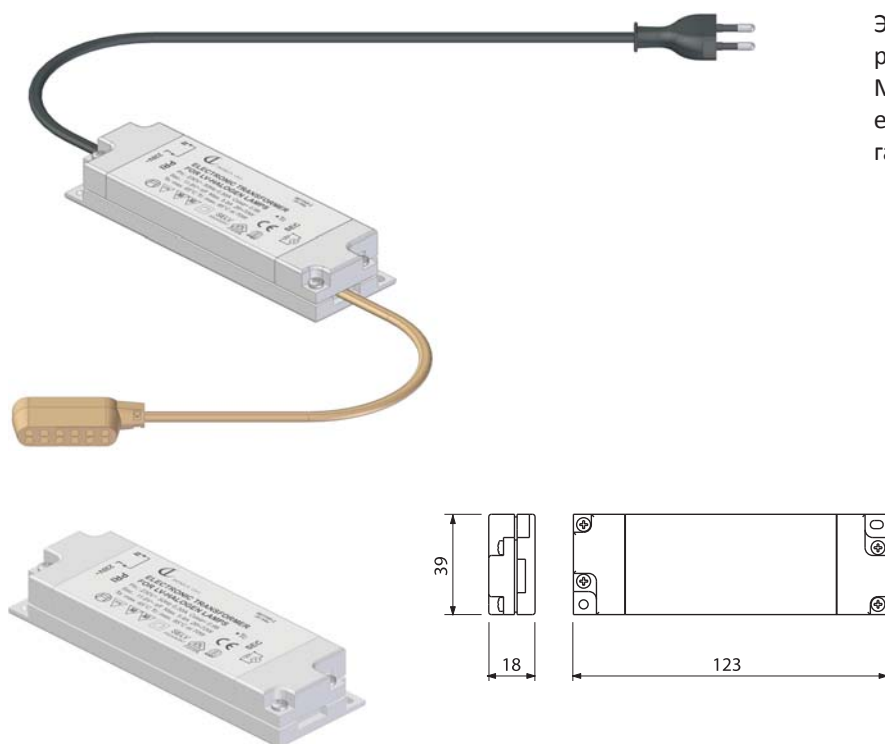

Куо 105

Электронный трансформатор 35-105Вт с распределителем на 6 разъемов MiniAmp. Кабель питания 1,8м с евровилкой. Может запитать до 5 галогенных светильников на 20W