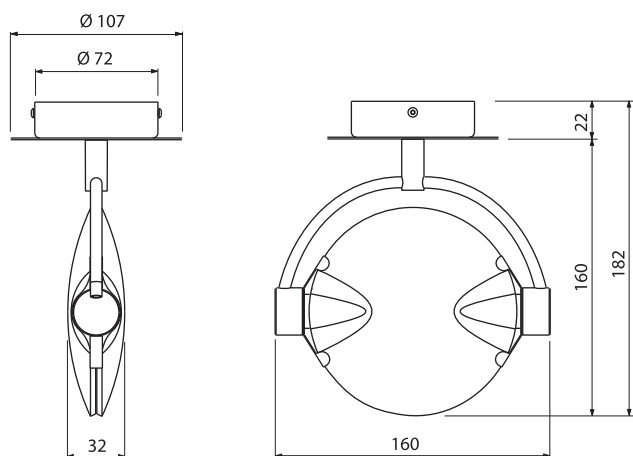

Наименование	Артикул	Размер, исполнение	Комплектация
Vanity up	0501609	160x160x182мм хром, стекло Мурано	Светильник 100Вт, 230В

Дополнительно: