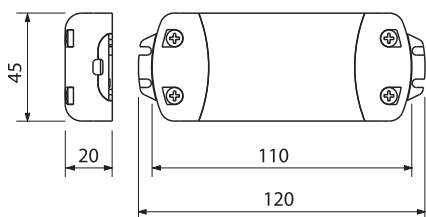

Трансформаторы для светодиодных светильников

Безопасные электронные трансформаторы, понижающие напряжение с 220В до 12В

SL 15/12