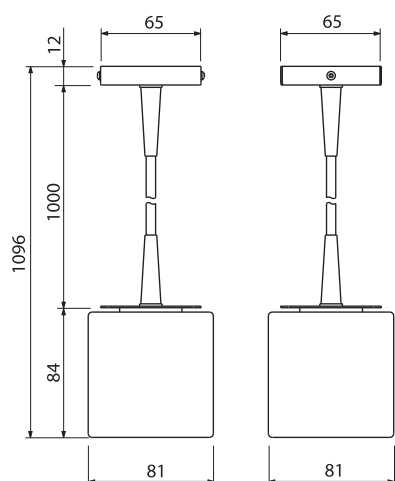

Дополнительно:

Выключатель, стр. 181.