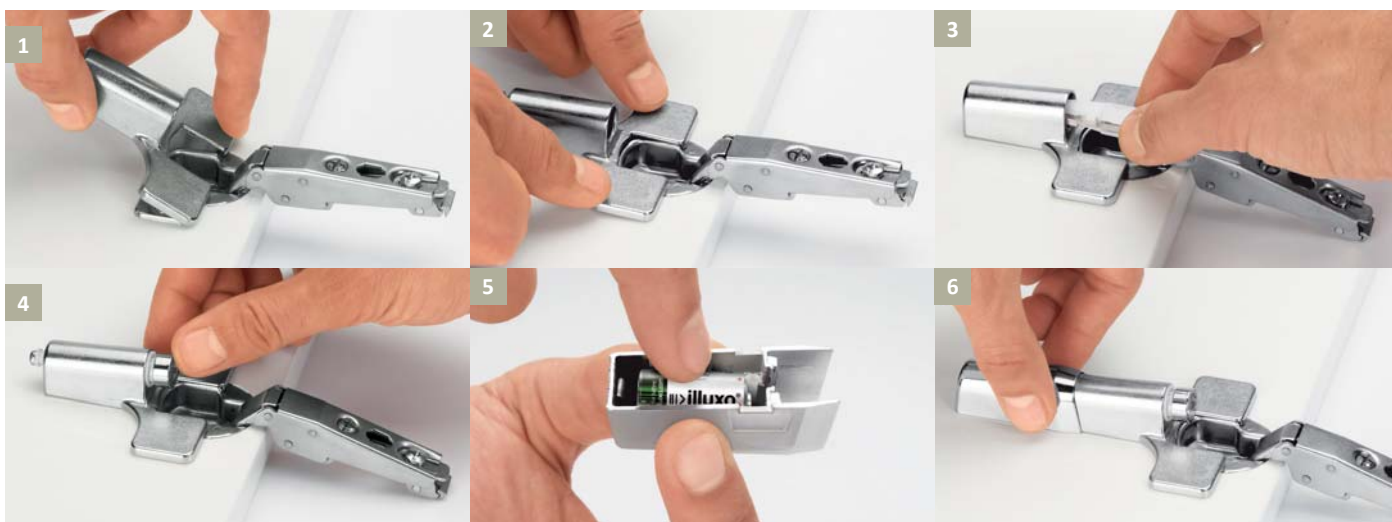

Наименование	Артикул	Комплектация
Illuxo	924.200.40.7074	illuxo адаптер для петли Slide-on – 1 шт, светодиодный светильник (белый свет) – 1 шт, крышка батарейки – 1 шт, батарейка – 1 шт
	924.200.40.7054	illuxo адаптер для петли Slide-on – 1 шт, светодиодный светильник (голубой свет) – 1 шт, крышка батарейки – 1 шт, батарейка – 1 шт