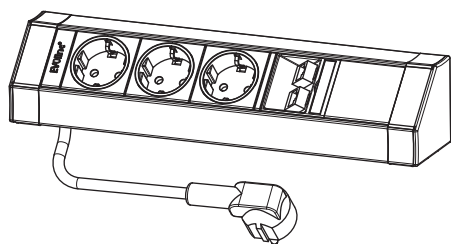

## Модульный блок розеток

Модульный угловой блок с 3-мя электрическими розетками со стационарным креплением.

Используется для оснащения розеткой рабочего места, подходит для установки внутри шкафа.

Наименование	Артикул	Размер, исполнение	Комплектация
V-Dock Cuisine	936.00.013	211x66x66мм	3 электрические розетки в корпусе, кабель 2,5м, штепсельная вилка, крепеж
V-Dock Data Small	936.00.023	316x66x66мм	3 электрические розетки и 2 разъема RJ45 в корпусе, кабель 3м с евровилкой, крепеж