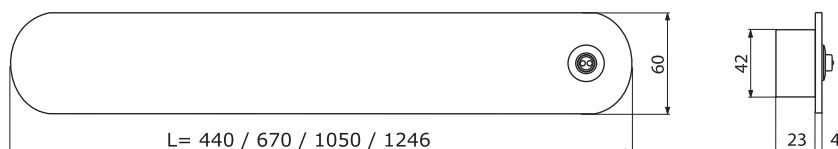

Наименование	Артикул	Размер, исполнение	Комплектация
Evidence	0430000	440x60x27мм	Светильник 6Вт, 220В, встроенный выключатель с инфракрасным датчиком, кабель питания 2м с евровилкой
	0430100	670x60x27мм	Светильник 14Вт, 220В, встроенный выключатель с инфракрасным датчиком, кабель питания 2м с евровилкой
	0430200	1050x60x27мм	Светильник 21Вт, 220В, встроенный выключатель с инфракрасным датчиком, кабель питания 2м с евровилкой
	0430300	1246x60x27мм	Светильник 21Вт, 220В, встроенный выключатель с инфракрасным датчиком, кабель питания 2м с евровилкой