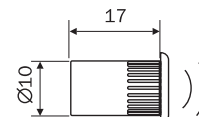

Наименование	Артикул	Размер, исполнение	Комплектация
Multi Limit	0838301	97x56x18,5	Сенсорный выключатель с 3-мя разъемами, кабель питания 1,8м с евровилкой, кабель с розеткой для подключения к трансформатору 0,5м
Sensor MSS/MLS F02	1731703/S	∅ врезки 10мм, глубина врезки 17мм	Врезной инфракрасный датчик для выключателей Multi Simply и Multi Limit.
Sensor MSS/MLS F03	1731903/S	31,5x13x6	Накладной инфракрасный датчик для выключателей Multi Simply и Multi Limit. Устанавливается на горизонтальную поверхность, работает под углом 20°.