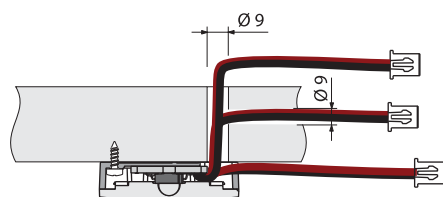

Наименование	Артикул	Размер, исполнение	Комплектация
Glam	1060910	37x37x10, алюминий, холодный свет	Светильник 1,2Вт кабель 2м с BUS разъемом
	1060910 В	37x37x10, алюминий, теплый свет	Светильник 1,2Вт, кабель 2м с BUS разъемом
Glam Set 3	2175610	37x37x10, алюминий, холодный свет	3 светильника по 1,2Вт, 3 кабеля по 2м с BUS разъемами, трансформатор SL6 6Вт
	2175610В	37x37x10, алюминий, теплый свет	3 светильника по 1,2Вт, 3 кабеля по 2м с BUS разъемами, трансформатор SL6 6Вт