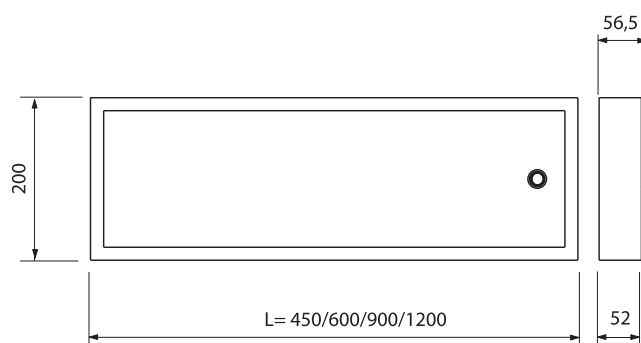

Может выступать как самостоятельный элемент мебели. Подходит для кухни, гостиной, спальни.

Наименование	Артикул	Размер, исполнение	Комплектация
Anthea	0428005	450x200x52мм алюминий, матовое стекло	Светильник 8Вт, 220В, встроенный выключатель, кабель питания 2м
	0428105	600x200x52мм алюминий, матовое стекло	Светильник 14Вт, 220В, встроенный выключатель, кабель питания 2м
	0428205	900x200x52мм алюминий, матовое стекло	Светильник 21Вт, 220В, встроенный выключатель, кабель питания 2м
	0428305	1200x200x52мм алюминий, матовое стекло под заказ	Светильник 28Вт, 220В, встроенный выключатель, кабель питания 2м