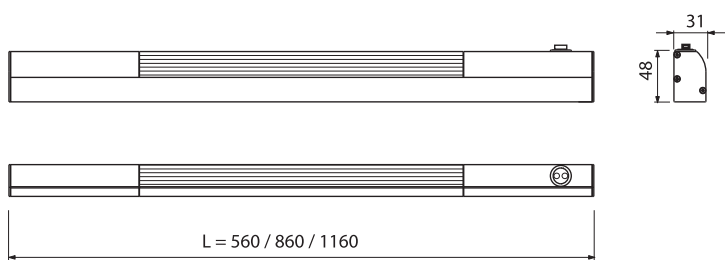

Наименование	Артикул	Размер, исполнение	Комплектация
Prima Sensor	0436505	560x48x30,5мм алюминий	Светильник 8Вт, 220В, встроенный выключатель с инфракрасным датчиком, кабель питания 1,8м
	0436605	860x48x30,5мм алюминий	Светильник 14Вт, 220В, встроенный выключатель с инфракрасным датчиком, кабель питания 1,8м
	0436705 под заказ	1160x48x30,5мм алюминий	Светильник 21Вт, 220В, встроенный выключатель с инфракрасным датчиком, кабель питания 1,8м