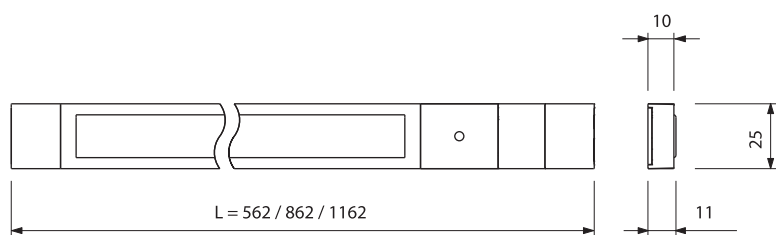

- Толщина всего 11мм.
- Быстрый накладной монтаж с помощью потайных винтов.
- Низковольтный кабель 2м с разъемом Miniplug для подключения к трансформатору входит в комплект.
- Трансформатор в комплектацию не входит. Модель трансформатора определяется суммарной мощностью светильников, которые Вы хотите объединить.