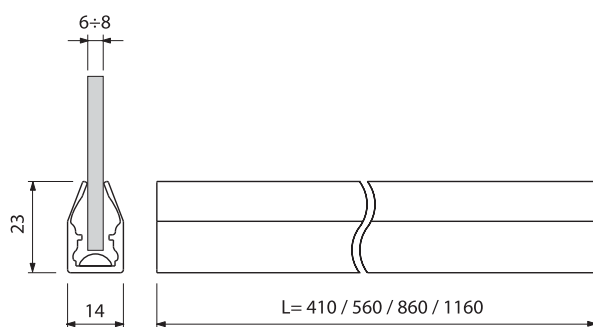

Применяется для подсветки полок из стекла.

Наименование	Артикул	Размер, исполнение	Комплектация
Toucan	1078021	410x23x14мм, отделка под алюминий, холодный свет	Светильник 1,92Вт с 24 светодиодами, кабель питания 2м с разъемом Miniplug
	1078121	560x23x14мм, отделка под алюминий, холодный свет	Светильник 2,64Вт с 33 светодиодами, кабель питания 2м с разъемом Miniplug
	1078221	860x23x14мм, отделка под алюминий, холодный свет	Светильник 4,08Вт с 51 светодиодами, кабель питания 2м с разъемом Miniplug
	1078321	1160x23x14мм, отделка под алюминий, холодный свет	Светильник 5,52Вт с 69 светодиодами, кабель питания 2м с разъемом Miniplug

Дополнительно: