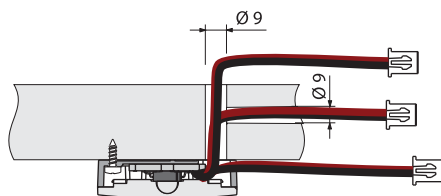

Наименование	Артикул	Размер, исполнение	Комплектация
Shine	1060810	Ø40x10, алюминий, холодный свет	Светильник 1,2Вт кабель 2м с BUS разъемом
	1060810 В	Ø40x10, алюминий, теплый свет	Светильник 1,2Вт, кабель 2м с BUS разъемом
Shine Set 3	2175810	Ø40x10, алюминий, холодный свет	3 светильника по 1,2Вт, 3 кабеля по 2м с BUS разъемами, трансформатор SL6 6Вт
	2175810 В	Ø40x10, алюминий, теплый свет	3 светильника по 1,2Вт, 3 кабеля по 2м с BUS разъемами, трансформатор SL6 6Вт