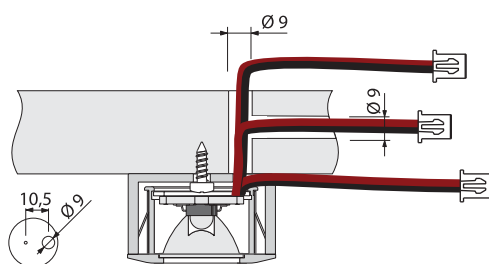

Идеально подходит для оформления уже собранной мебели, т.к. для установки не требуется подготовка поверхности.

Наименование	Артикул	Размер, исполнение	Комплектация
Net SP	1067510	35x35x21, алюминий, холодный свет	Светильник 1,2Вт кабель 2м с BUS разъемом
Net SP Set 3	2177910	35x35x21, алюминий, холодный свет	3 светильника по 1,2Вт, 3 кабеля по 2м с BUS разъемами, трансформатор SL6 6Вт

Дополнительно: