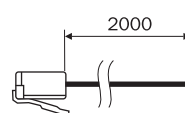

Наименование	Артикул	Размер, исполнение	Комплектация
Multi Simply	0838201	97x56x18,5	Сенсорный выключатель с 3-мя разъемами, кабель питания 1,8м с евровилкой, кабель с розеткой для подключения к трансформатору 0,5м
Sensor MSS/MLS F02	1731703/S	Ø врезки 10мм, глубина врезки 17мм	Врезной инфракрасный датчик для выключателей Multi Simply и Multi Limit
Sensor MSS/MLS F03	1731903/S	31,5x13x6	Накладной инфракрасный датчик для выключателей Multi Simply и Multi Limit. Устанавливается на горизонтальную поверхность, работает под углом 20°.