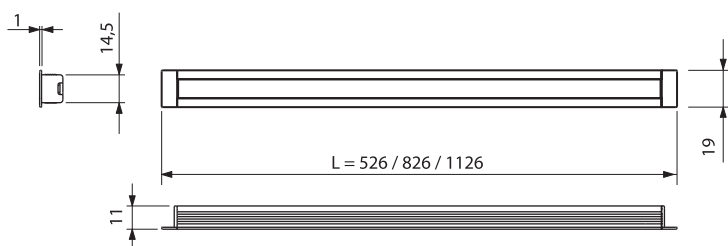

Наименование	Артикул	Размер, исполнение	Комплектация
Diva TLD	1065605	376x19x12, алюминий, холодный свет	Светильник 1,44Вт (18 светодиодов) кабель 2м с Miniplug разъемом
	1065705	526x19x12, алюминий, холодный свет	Светильник 2,16Вт (27 светодиодов) кабель 2м с Miniplug разъемом
	1065805	826x19x12, алюминий, холодный свет	Светильник 3,6Вт (45 светодиодов) кабель 2м с Miniplug разъемом
	1065905	1126x19x12, алюминий, холодный свет	Светильник 5,04Вт (63 светодиода) кабель 2м с Miniplug разъемом

Дополнительно: