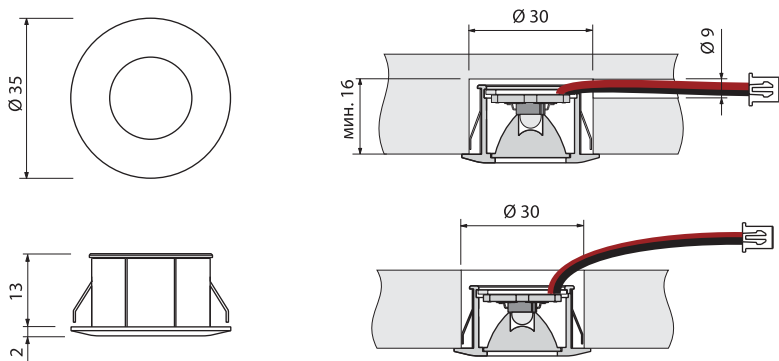

Идеально подходит для оформления мебели и интерьеров гостиной и других жилых комнат. Яркие направленные лучи позволят создать неповторимый дизайн.

Наименование	Артикул	Размер, исполнение	Комплектация
Pixel	1067128	Ø35x15, хром сатин, холодный свет	Светильник 1,2Вт кабель 2м с BUS разъемом
	1067109	Ø35x15, хром, холодный свет	Светильник 1,2Вт, кабель 2м с BUS разъемом
Pixel Set 3	2177528	Ø35x15, хром сатин, холодный свет	3 светильника по 1,2Вт, 3 кабеля по 2м с BUS разъемами, трансформатор SL6 6Вт
	2177509	Ø35x15, хром, холодный свет	3 светильника по 1,2Вт, 3 кабеля по 2м с BUS разъемами, трансформатор SL6 6Вт
	2177518	Ø35x15, состаренная бронза, холодный свет	3 светильника по 1,2Вт, 3 кабеля по 2м с BUS разъемами, трансформатор SL6 6Вт

Дополнительно: