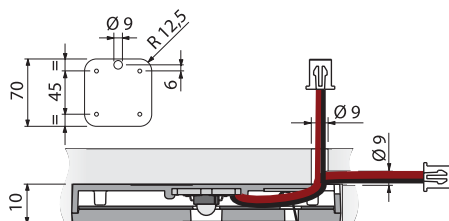

Наименование	Артикул	Размер, исполнение	Комплектация
Dream	1074110	70x70x10, серебристый, холодный свет	Светильник 1,5Вт с выключателем мягкого касания Touch Tronic, кабель 2м с Miniplug разъемом.
Dream Set 1	2170510	70x70x10, серебристый, холодный свет	Светильник 1,4Вт со встроенным выключателем мягкого касания, кабель 2м с BUS разъемом, трансформатор SL6 с евровилкой.
	2170510 B	70x70x10, серебристый, теплый свет	
Dream Set 3	2171110	70x70x10, серебристый, холодный свет	3 светильника по 1,4Вт со встроенными выключателями мягкого касания, 3 кабеля 2м с BUS разъемом, трансформатор SL6 с евровилкой.
	2171110 B	70x70x10, серебристый, теплый свет	
Dream RGB	1074010	70x70x10, серебристый, RGB	Светильник 4Вт с выключателем мягкого касания Touch Tronic, кабель 2м с Miniplug разъемом.

Дополнительно: трансформатор SL 15/12, стр. 156.