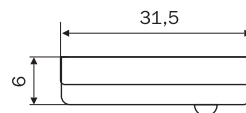

Наименование	Артикул	Размер, исполнение	Комплектация
Multi Simply	0838201	97x56x18,5	Сенсорный выключатель с 3-мя разъемами, кабель питания 1,8м с евровилкой, кабель с розеткой для подключения к трансформатору 0,5м
Sensor MSS/MLS F02	1731703/S	Ø врезки 10мм, глубина врезки 17мм	Врезной инфракрасный датчик для выключателей Multi Simply и Multi Limit
Sensor MSS/MLS F03	1731903/S	31,5x13x6	Накладной инфракрасный датчик для выключателей Multi Simply и Multi Limit. Устанавливается на горизонтальную поверхность, работает под углом 20°.