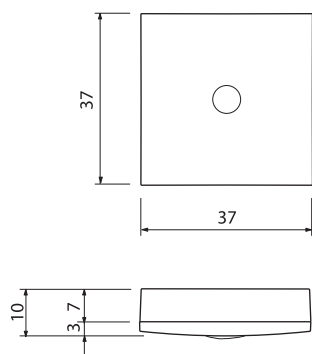

Наименование	Артикул	Размер, исполнение	Комплектация
Glam	1060910	37x37x10, алюминий, холодный свет	Светильник 1,2Вт кабель 2м с BUS разъемом
	1060910 В	37x37x10, алюминий, теплый свет	Светильник 1,2Вт, кабель 2м с BUS разъемом
Glam Set 3	2175610	37x37x10, алюминий, холодный свет	3 светильника по 1,2Вт, 3 кабеля по 2м с BUS разъемами, трансформатор SL6 6Вт
	2175610В	37x37x10, алюминий, теплый свет	3 светильника по 1,2Вт, 3 кабеля по 2м с BUS разъемами, трансформатор SL6 6Вт

Дополнительно: