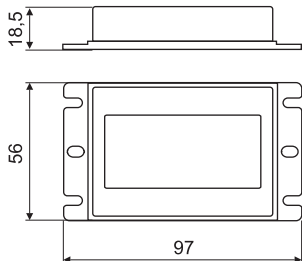

Наименование	Артикул	Размер, исполнение	Комплектация
Multi Simply	0838201	97x56x18,5	Сенсорный выключатель с 3-мя разъемами, кабель питания 1,8м с евровилкой, кабель с розеткой для подключения к трансформатору 0,5м
Sensor MSS/MLS F02	1731703/S	Ø врезки 10мм, глубина врезки 17мм	Врезной инфракрасный датчик для выключателей Multi Simply и Multi Limit
Sensor MSS/MLS F03	1731903/S	31,5x13x6	Накладной инфракрасный датчик для выключателей Multi Simply и Multi Limit. Устанавливается на горизонтальную поверхность, работает под углом 20°.