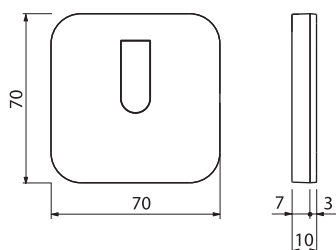

Одно из самых оптимальных световых решений при создании дизайнерских интерьеров.