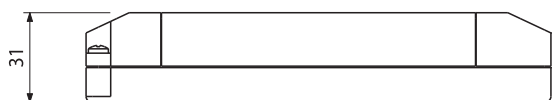

## SL 30/12

Трансформатор 30Вт, 220/12В, с распределителем на 12 разъемов Miniplug. Кабель питания 1,8 метра с евровилкой.

DOMUS Line®