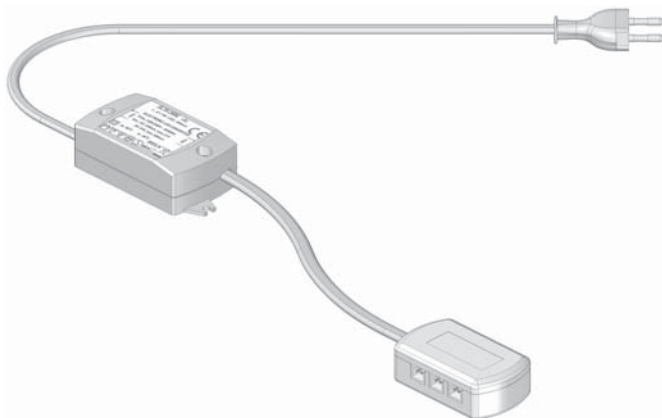

Трансформаторы для светодиодных светильников

Безопасные электронные трансформаторы, понижающие напряжение с 220В до 24В

SL6