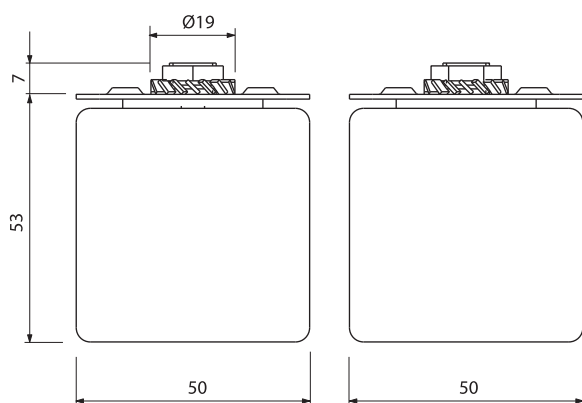

BASE идеален для декорирования гостиной зоны и прикроватной иллюминации.

Наименование	Артикул	Размер, исполнение	Комплектация
Base	0502822	50x50x53 стекло Мурано	Светильник, галогенная лампа 20Вт, кабель 1,8м с разъемом MiniAmp

Дополнительно: