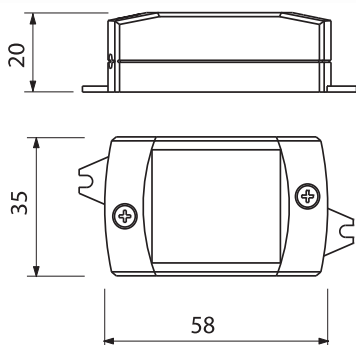

Трансформаторы для светодиодных светильников

Безопасные электронные трансформаторы, понижающие напряжение с 220В до 24В

SL6