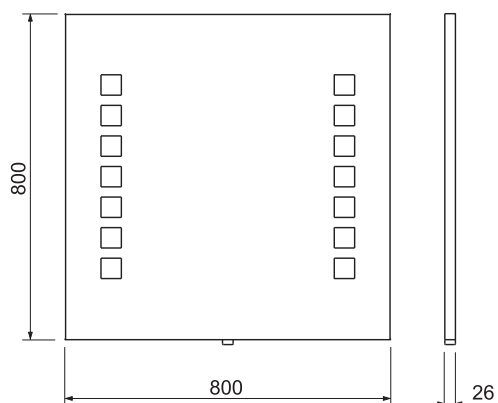

Наименование	Артикул	Размер, исполнение	Комплектация
Fall	2900400	800x800x26мм	Зеркало с люминесцентным освещением 28Вт, сенсорный выключатель с датчиком приближения, кабель питания 2м