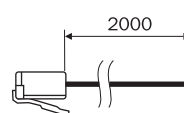

Наименование	Артикул	Размер, исполнение	Комплектация
Multi Limit	0838301	97x56x18,5	Сенсорный выключатель с 3-мя разъемами, кабель питания 1,8м с евровилкой, кабель с розеткой для подключения к трансформатору 0,5м
Sensor MSS/MLS F02	1731703/S	∅ врезки 10мм, глубина врезки 17мм	Врезной инфракрасный датчик для выключателей Multi Simply и Multi Limit.
Sensor MSS/MLS F03	1731903/S	31,5x13x6	Накладной инфракрасный датчик для выключателей Multi Simply и Multi Limit. Устанавливается на горизонтальную поверхность, работает под углом 20°.