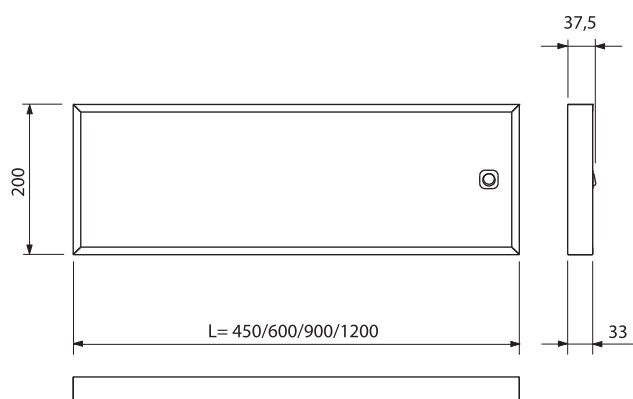

Наименование	Артикул	Размер, исполнение	Комплектация
Sushi	0450005	450x200x33мм алюминий, матовое стекло	Светильник 8Вт, 220В, встроенный выключатель, кабель питания 2м
	0450105	600x200x33мм алюминий, матовое стекло	Светильник 13Вт, 220В, встроенный выключатель, кабель питания 2м
	0450205	900x200x33мм алюминий, матовое стекло	Светильник 21Вт, 220В, встроенный выключатель, кабель питания 2м
	0450303	1200x200x33мм алюминий, матовое стекло под заказ	Светильник 21Вт, 220В, встроенный выключатель, кабель питания 2м