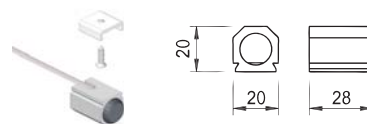

Включает / выключает подключенные к нему светильники при открывании / закрывании ящика или двери.

- Подходит для всех светильников Domus Line.
- Блок выключателя устанавливается между розеткой 220В и светильником (трансформатором, в тех случаях, когда он необходим).
- Максимальная суммарная мощность светильников, подключенных к выключателю, для галогенных составляет 250Вт, для светодиодных и люминесцентных — 150Вт.
- Поставляется в комплекте с 1 врезным датчиком.
- Дистанция срабатывания датчика 0,5-4см.
- 2 варианта комплектации в зависимости от способа монтажа.