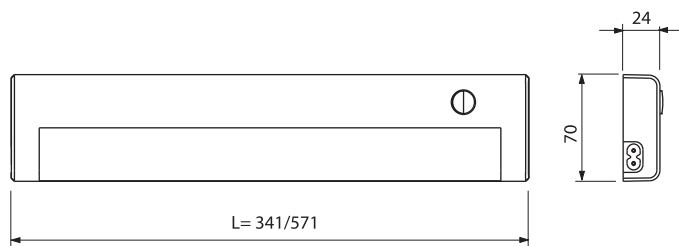

Наименование	Артикул	Размер, исполнение	Комплектация
Liteline	0408810	341x70x24мм серебристый пластик	Светильник 8Вт, 220В, встроенный выключатель, кабель питания 2м с евровилкой, коннектор для последовательного соединения светильников
	0408910	571x70x24мм серебристый пластик