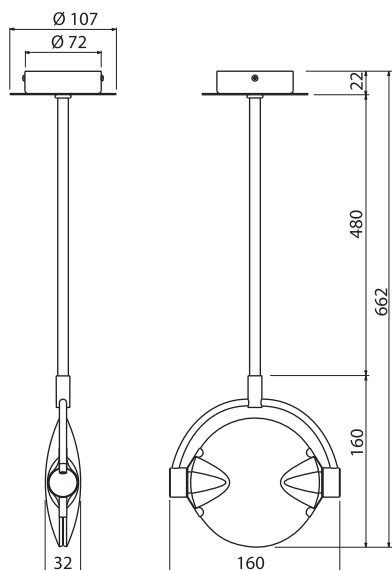

Дополнительно:

Выключатель, стр. 181.