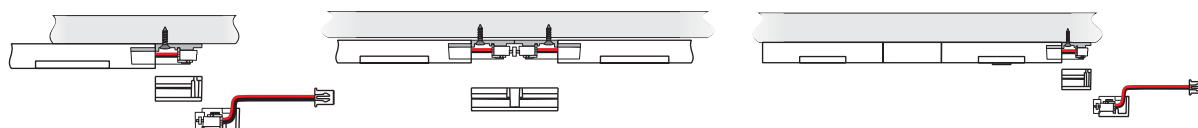

Накладной модульный светодиодный светильник

Модули, включающие от одного до четырех светодиодов, оформлены в стильный корпус из алюминиевого профиля.

- Благодаря специальной системе разъемов модули могут легко компоноваться между собой, образуя нужную длину.
- Специально разработанные выключатели устанавливаются в одну линию со светильником, образуя цельную композицию.
- Для подключения всей цепочки, или единичного светильника к трансформатору необходимо дополнительно заказать 1 соединительный кабель.
- Трансформатор в комплектацию не входит. Модель трансформатора определяется суммарной мощностью светильников, которые Вы хотите объединить.

Используется как для внешней подсветки мебели, так и для оформления внутреннего пространства гардеробов, выставочных витрин, кухонных шкафов.

Наименование	Артикул	Размер, исполнение	Комплектация
Modus 1 LED	1058705	300x25x10, алюминий, холодный свет	Светильник 1,2Вт с 1 светодиодом
	1058716A	300x25x10, сталь, холодный свет	
Modus 2 LED	1058805	450x25x10, алюминий, холодный свет	Светильник 2,4Вт с 2 светодиодами
	1058816A	450x25x10, сталь, холодный свет	
Modus 3 LED	1058905	600x25x10, алюминий, холодный свет	Светильник 3,6Вт с 3 светодиодами
	1058916A	600x25x10, сталь, холодный свет	
Modus 4 LED	1059005	900x25x10, алюминий, холодный свет	Светильник 4,8Вт с 4 светодиодами
	1059016A	900x25x10, сталь, холодный свет	
Switch IFR	1059105	110x25x10, алюминий	Выключатель с датчиком движения
	1059116A	110x25x10, сталь	
Switch TT	1059105B	150x25x10, алюминий	Выключатель мягкого касания
	1059116AB	150x25x10, сталь	
Switch IR No Touch	1060005	150x25x10, алюминий	Выключатель с датчиком приближения
	1060016A	150x25x10, сталь	
Кабель	1133910	2000, алюминий	Соединительный кабель 2м для Modus
	1133930	2000, сталь	

Дополнительно: Трансформатор SL 15/12, стр. 156, выключатель, стр. 181.