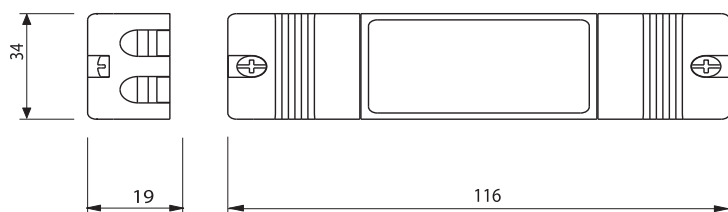

Трансформаторы для светодиодных светильников

Безопасные электронные трансформаторы, понижающие напряжение с 220В до 24В

SL6

Трансформатор 6Вт, 220/24В, с распределителем на 4 разъема BUS. Кабель питания 1,8 метра с евровилкой. Может запитать до 4-х светильников по 1,2Вт.

Hub

Трансформатор 15Вт, 220/24В, с распределителем на 6 разъемов BUS. Кабель питания 1,8 метра с евровилкой. Может запитать до 6-ти светильников по 1,2Вт.