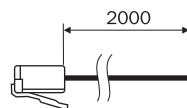

Наименование	Артикул	Размер, исполнение	Комплектация
Multi Simply	0838201	97x56x18,5	Сенсорный выключатель с 3-мя разъемами, кабель питания 1,8м с евровилкой, кабель с розеткой для подключения к трансформатору 0,5м
Sensor MSS/MLS F02	1731703/S	Ø врезки 10мм, глубина врезки 17мм	Врезной инфракрасный датчик для выключателей Multi Simply и Multi Limit
Sensor MSS/MLS F03	1731903/S	31,5x13x6	Накладной инфракрасный датчик для выключателей Multi Simply и Multi Limit. Устанавливается на горизонтальную поверхность, работает под углом 20°.