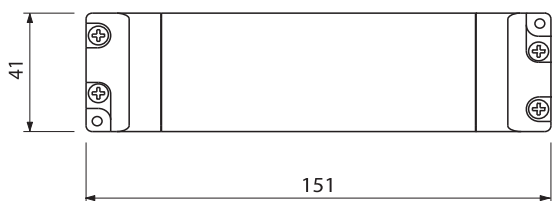

Трансформаторы для светодиодных светильников

Безопасные электронные трансформаторы, понижающие напряжение с 220В до 12В

SL 15/12

Трансформатор 15Вт, 220/12В, с распределителем на 12 разъемов Miniplug. Кабель питания 1,8 метра с евровилкой.

SL 30/12

Трансформатор 30Вт, 220/12В, с распределителем на 12 разъемов Miniplug. Кабель питания 1,8 метра с евровилкой.

DOMUS Line®