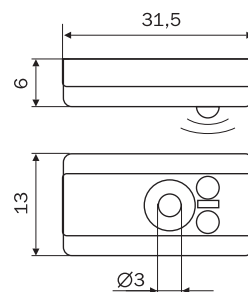

Наименование	Артикул	Размер, исполнение	Комплектация
Multi Limit	0838301	97x56x18,5	Сенсорный выключатель с 3-мя разъемами, кабель питания 1,8м с евровилкой, кабель с розеткой для подключения к трансформатору 0,5м
Sensor MSS/MLS F02	1731703/S	∅ врезки 10мм, глубина врезки 17мм	Врезной инфракрасный датчик для выключателей Multi Simply и Multi Limit.
Sensor MSS/MLS F03	1731903/S	31,5x13x6	Накладной инфракрасный датчик для выключателей Multi Simply и Multi Limit. Устанавливается на горизонтальную поверхность, работает под углом 20°.