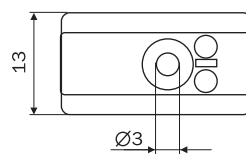

Наименование	Артикул	Размер, исполнение	Комплектация
Multi Simply	0838201	97x56x18,5	Сенсорный выключатель с 3-мя разъемами, кабель питания 1,8м с евровилкой, кабель с розеткой для подключения к трансформатору 0,5м
Sensor MSS/MLS F02	1731703/S	Ø врезки 10мм, глубина врезки 17мм	Врезной инфракрасный датчик для выключателей Multi Simply и Multi Limit
Sensor MSS/MLS F03	1731903/S	31,5x13x6	Накладной инфракрасный датчик для выключателей Multi Simply и Multi Limit. Устанавливается на горизонтальную поверхность, работает под углом 20°.