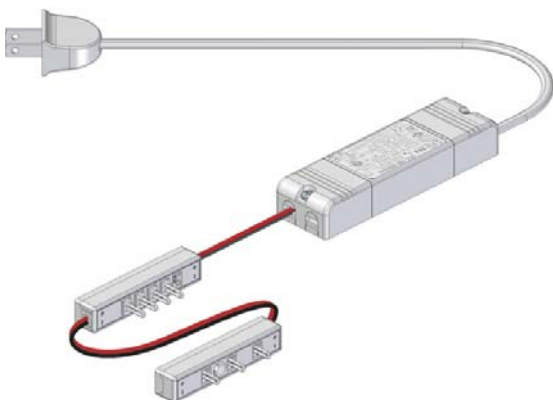

Трансформаторы для светодиодных светильников

Безопасные электронные трансформаторы, понижающие напряжение с 220В до 24В

SL6

Трансформатор 6Вт, 220/24В, с распределителем на 4 разъема BUS. Кабель питания 1,8 метра с евровилкой. Может запитать до 4-х светильников по 1,2Вт.

Hub

Трансформатор 15Вт, 220/24В, с распределителем на 6 разъемов BUS. Кабель питания 1,8 метра с евровилкой. Может запитать до 6-ти светильников по 1,2Вт.