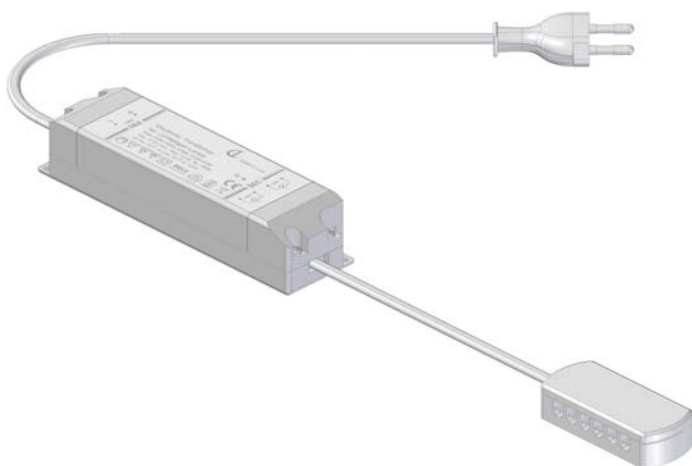

Трансформаторы для светодиодных светильников

Безопасные электронные трансформаторы, понижающие напряжение с 220В до 12В

SL 15/12

Трансформатор 15Вт, 220/12В, с распределителем на 12 разъемов Miniplug. Кабель питания 1,8 метра с евровилкой.

SL 30/12

Трансформатор 30Вт, 220/12В, с распределителем на 12 разъемов Miniplug. Кабель питания 1,8 метра с евровилкой.

DOMUS Line®