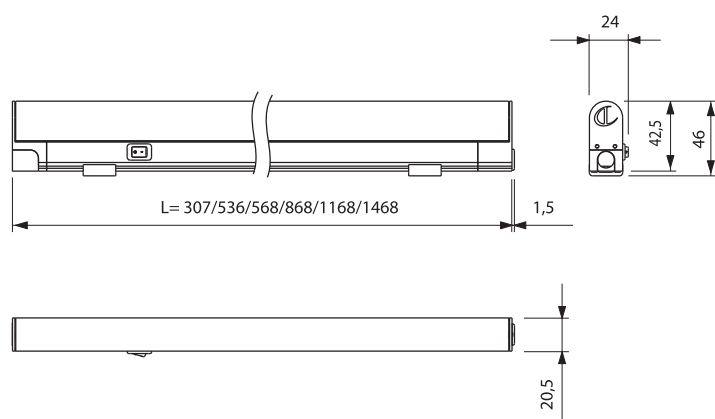

Наименование	Артикул	Размер, исполнение	Комплектация
Solight	0445001	307x46x21мм белый пластик	Светильник 8Вт, 220В, встроенный выключатель, разъем для соединения светильников, кабель питания 2м
	0445101	536x46x21мм белый пластик	Светильник 13Вт, 220В, встроенный выключатель, разъем для соединения светильников, кабель питания 2м
	0445201	568x46x21мм белый пластик	Светильник 14Вт, 220В, встроенный выключатель, разъем для соединения светильников, кабель питания 2м
	0445301	868x46x21мм белый пластик	Светильник 21Вт, 220В, встроенный выключатель, разъем для соединения светильников, кабель питания 2м
	0445401	1168x46x21мм белый пластик	Светильник 28Вт, 220В, встроенный выключатель, разъем для соединения светильников, кабель питания 2м
	0445501	1468x46x21мм белый пластик	Светильник 35Вт, 220В, встроенный выключатель, разъем для соединения светильников, кабель питания 2м