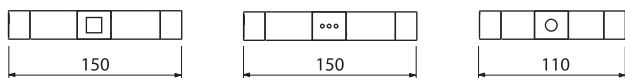

Накладной модульный светодиодный светильник

Модули, включающие от одного до четырех светодиодов, оформлены в стильный корпус из алюминиевого профиля.

- Благодаря специальной системе разъемов модули могут легко компоноваться между собой, образуя нужную длину.
- Специально разработанные выключатели устанавливаются в одну линию со светильником, образуя цельную композицию.
- Для подключения всей цепочки, или единичного светильника к трансформатору необходимо дополнительно заказать 1 соединительный кабель.
- Трансформатор в комплектацию не входит. Модель трансформатора определяется суммарной мощностью светильников, которые Вы хотите объединить.

Используется как для внешней подсветки мебели, так и для оформления внутреннего пространства гардеробов, выставочных витрин, кухонных шкафов.

Наименование	Артикул	Размер, исполнение	Комплектация
Modus 1 LED	1058705	300x25x10, алюминий, холодный свет	Светильник 1,2Вт с 1 светодиодом
	1058716A	300x25x10, сталь, холодный свет	
Modus 2 LED	1058805	450x25x10, алюминий, холодный свет	Светильник 2,4Вт с 2 светодиодами
	1058816A	450x25x10, сталь, холодный свет	
Modus 3 LED	1058905	600x25x10, алюминий, холодный свет	Светильник 3,6Вт с 3 светодиодами
	1058916A	600x25x10, сталь, холодный свет	
Modus 4 LED	1059005	900x25x10, алюминий, холодный свет	Светильник 4,8Вт с 4 светодиодами
	1059016A	900x25x10, сталь, холодный свет	
Switch IFR	1059105	110x25x10, алюминий	Выключатель с датчиком движения
	1059116A	110x25x10, сталь	
Switch TT	1059105B	150x25x10, алюминий	Выключатель мягкого касания
	1059116AB	150x25x10, сталь	
Switch IR No Touch	1060005	150x25x10, алюминий	Выключатель с датчиком приближения
	1060016A	150x25x10, сталь	
Кабель	1133910	2000, алюминий	Соединительный кабель 2м для Modus
	1133930	2000, сталь	

Дополнительно: Трансформатор SL 15/12, стр. 156, выключатель, стр. 181.