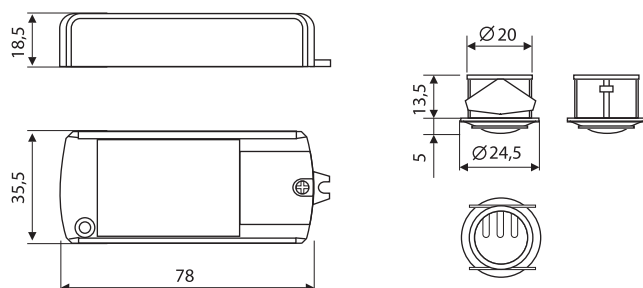

Сенсорный инфракрасный выключатель с датчиком на движение в радиусе 1м

Включает подключенные к нему светильники при входе в зону чувствительности датчика. Выключение светильников происходит через 10-180 сек. после покидания зоны чувствительности датчика.

- Подходит для всех светильников Domus Line.
- Блок выключателя устанавливается между розеткой 220В и светильником (трансформатором, в тех случаях, когда он необходим).
- Максимальная суммарная мощность светильников, подключенных к выключателю, для галогенных составляет 250Вт, для светодиодных и люминесцентных — 150Вт.
- Время выключения светильника может быть установлено пользователем. Диапазон регулирования времени отключения светильников 10-180 сек. Регулятор расположен на блоке выключателя.

Идеальный выключатель для применения в освещении прихожей или гардеробной. Датчик может быть встроен в менсолу, потолок, стену.

Наименование	Артикул	Размер, исполнение	Комплектация
IFR V09	0838001	78x35,5x18,5	Выключатель с регулятором времени выключения, инфракрасный датчик движения, кабель питания 1,8м с евровилкой, кабель к датчику 2м, кабель с розеткой для подключения к трансформатору 0,5м