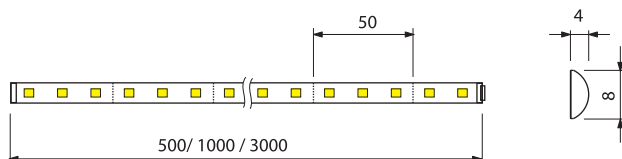

Применяется для интерьерного освещения и архитектурного разделения зон. Благодаря малым габаритным размерам, гибкости и низкой рабочей температуре идеально подходит для подсветки потолочных ниш, барных стоек, арок, лестничных перил, пристенного плинтуса и т.д.

Наименование	Артикул	Размер, исполнение	Комплектация
Flexyled	1068901/300M	3000x8x4мм, белый	Лента 14,4Вт с 180 светодиодами.
	1073901/100	1000x8x4мм	Лента 2,4Вт с 60 светодиодами.
	1073901/50	500x8x4мм	Лента 1,2Вт с 30 светодиодами.
Кабель питания	1140701	2000мм	Кабель питания 2м с разъемом MiniPlug.