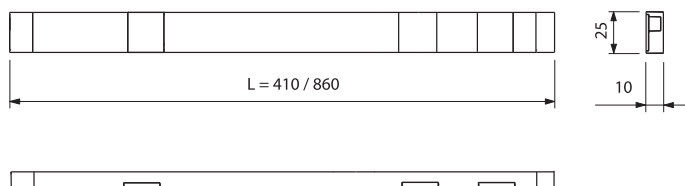

Используется как для внешней подсветки мебели, так и для оформления внутреннего пространства гардеробов, выставочных витрин, кухонных шкафов.

Наименование	Артикул	Размер, исполнение	Комплектация
Мумодус 2 LED	1064005	410x25x10 алюминий, холодный свет	Светильник 3,0Вт с 2 светодиодами, интегрированная система управления TouchLED, соединительный кабель 2м с разъемом MiniPlug
Мумодус 3LED	1064105	560x25x10 алюминий, холодный свет	Светильник 4,5Вт с 3 светодиодами, интегрированная система управления TouchLED, соединительный кабель 2м с разъемом MiniPlug
Мумодус 4LED	1064205	860x25x10 алюминий, холодный свет	Светильник 6,0Вт с 4 светодиодами, интегрированная система управления TouchLED, соединительный кабель 2м с разъемом MiniPlug
Мумодус 5LED	1064305	1160x25x10 алюминий, холодный свет	Светильник 7,5Вт с 5 светодиодами, интегрированная система управления TouchLED, соединительный кабель 2м с разъемом MiniPlug
Мумодус 6LED	1064405	1460x25x10 алюминий, холодный свет	Светильник 9Вт с 6 светодиодами, интегрированная система управления TouchLED, соединительный кабель 2м с разъемом MiniPlug

Дополнительно: