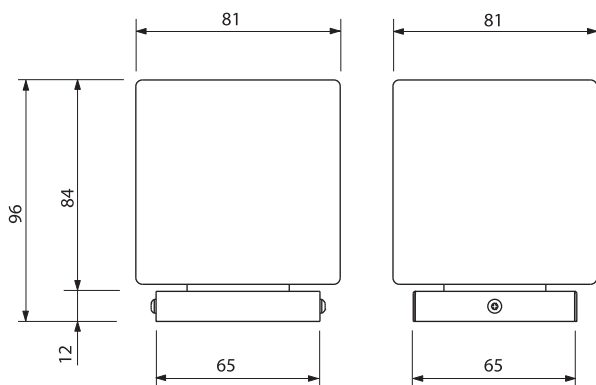

Наименование	Артикул	Размер, исполнение	Комплектация
One up	0500922	81x96x81мм хром, стекло Мурано	Светильник 40Вт, 230В

Дополнительно: