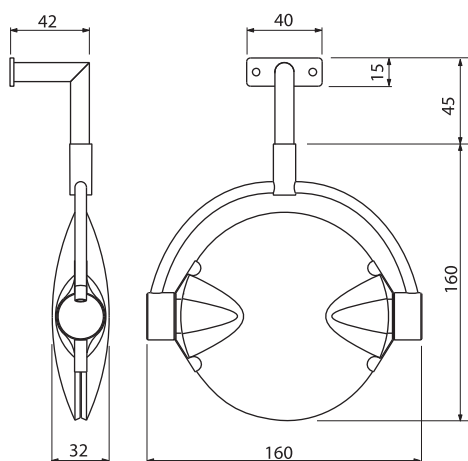

Наименование	Артикул	Размер, исполнение	Комплектация
Vanity	0500409	160x205x42мм хром, стекло Мурано	Светильник 100Вт, 230В

Дополнительно: