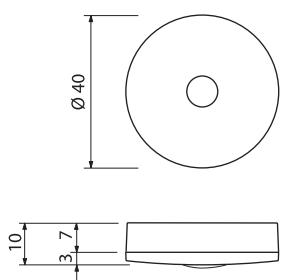

Наименование	Артикул	Размер, исполнение	Комплектация
Shine	1060810	Ø40x10, алюминий, холодный свет	Светильник 1,2Вт кабель 2м с BUS разъемом
	1060810 В	Ø40x10, алюминий, теплый свет	Светильник 1,2Вт, кабель 2м с BUS разъемом
Shine Set 3	2175810	Ø40x10, алюминий, холодный свет	3 светильника по 1,2Вт, 3 кабеля по 2м с BUS разъемами, трансформатор SL6 6Вт
	2175810 В	Ø40x10, алюминий, теплый свет	3 светильника по 1,2Вт, 3 кабеля по 2м с BUS разъемами, трансформатор SL6 6Вт