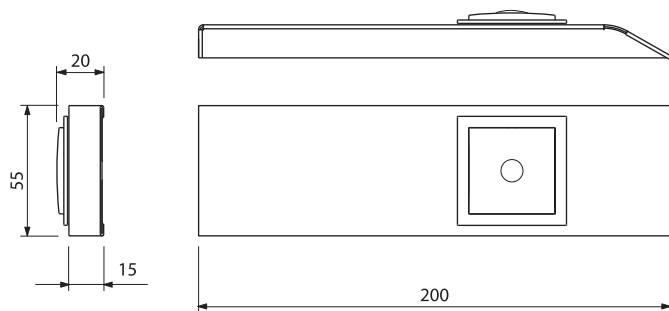

Идеально подходит для подсветки кухонной столешницы или внутреннего содержимого шкафа и т.д.

Наименование	Артикул	Размер, исполнение	Комплектация
Evoslide	1060516	55x200x20, нержавеющая сталь, холодный свет	Светильник 1,2Вт кабель 2м с BUS разъемом

Дополнительно: