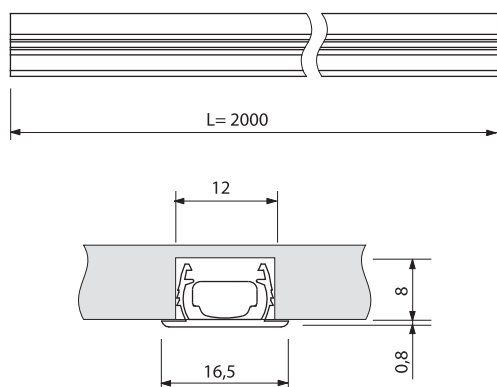

Идеально подходит для освещения внутри шкафов, рекомендуется интегрировать в боковую стенку шкафа по всей высоте.

Наименование	Артикул	Размер, исполнение	Комплектация
String IFR	106201-200	2000x16,5x7,5 холодный свет	6x1,4Вт светодиодных модулей Idea, пластиковый корпус 2м, соединительный кабель 2м, сенсорный выключатель с датчиком движения, трансформатор SL15/12
String Limit	1061801-200	2000x16,5x7,5 холодный свет	6x1,4Вт светодиодных модулей Idea, пластиковый корпус 2м, соединительный кабель 2м, сенсорный выключатель с датчиком открывания дверей, трансформатор SL15/12