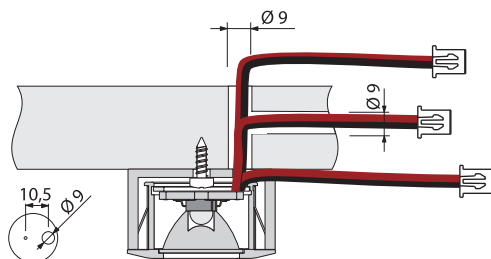

Идеально подходит для оформления уже собранной мебели, т.к. для установки не требуется подготовка поверхности. Яркие направленные лучи помогут расставить акценты и создать неповторимый дизайн.

Наименование	Артикул	Размер, исполнение	Комплектация
Pixel SP	1067228	Ø35x21, алюминий, холодный свет	Светильник 1,2Вт кабель 2м с BUS разъемом
	1067209	Ø35x21, хром, холодный свет	Светильник 1,2Вт кабель 2м с BUS разъемом
Pixel SP Set 3	2177628	Ø35x21, алюминий, холодный свет	3 светильника по 1,2Вт, 3 кабеля по 2м с BUS разъемами, трансформатор SL6 6Вт
	2177609	Ø35x21, хром, холодный свет	3 светильника по 1,2Вт, 3 кабеля по 2м с BUS разъемами, трансформатор SL6 6Вт

Дополнительно: