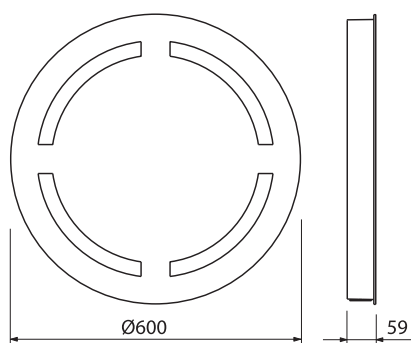

Наименование	Артикул	Размер, исполнение	Комплектация
Onis	2900600	Ø600x59мм	Зеркало с люминесцентным освещением 40Вт, выключатель мягкого касания, кабель питания 2м