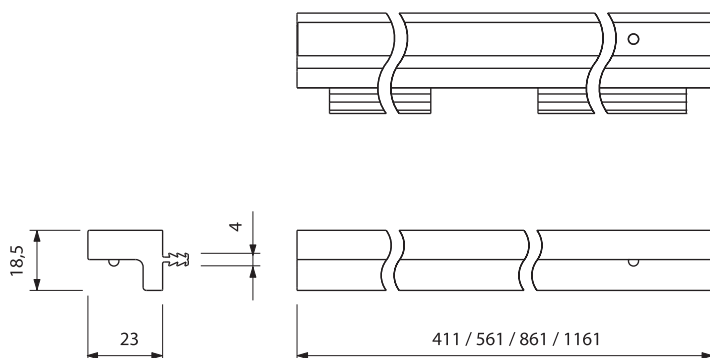

Наименование	Артикул	Размер, исполнение	Комплектация
Skyline TLD	1079005	413x23x18,5мм, алюминий, холодный свет	Светильник 1,68Вт с 21 светодиодом, интегрированная система управления TouchLed, кабель питания 2м с разъемом Miniplug.
	1079105	563x23x18,5мм, алюминий, холодный свет	Светильник 2,4Вт с 30 светодиодами, интегрированная система управления TouchLed, кабель питания 2м с разъемом Miniplug.
	1079205	863x23x18,5мм, алюминий, холодный свет	Светильник 3,84Вт с 48 светодиодами, интегрированная система управления TouchLed, кабель питания 2м с разъемом Miniplug.
	1079305	1163x23x18,5мм, алюминий, холодный свет	Светильник 5,28Вт с 66 светодиодами, интегрированная система управления TouchLed, кабель питания 2м с разъемом Miniplug.

Дополнительно: