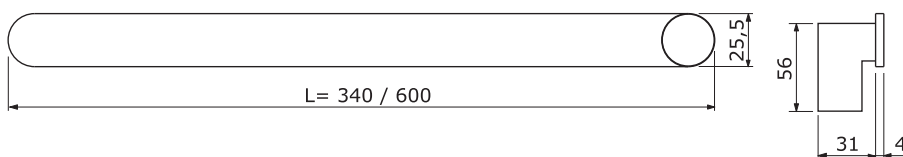

Наименование	Артикул	Размер, исполнение	Комплектация
Vertigo	0430400	350x25,5x35мм	Светильник 8Вт, 220В, встроенный выключатель мягкого касания, кабель питания 2м с евровилкой Светильник 13Вт, 220В, встроенный выключатель мягкого касания, кабель питания 2м с евровилкой
	0430500	600x25,5x35мм