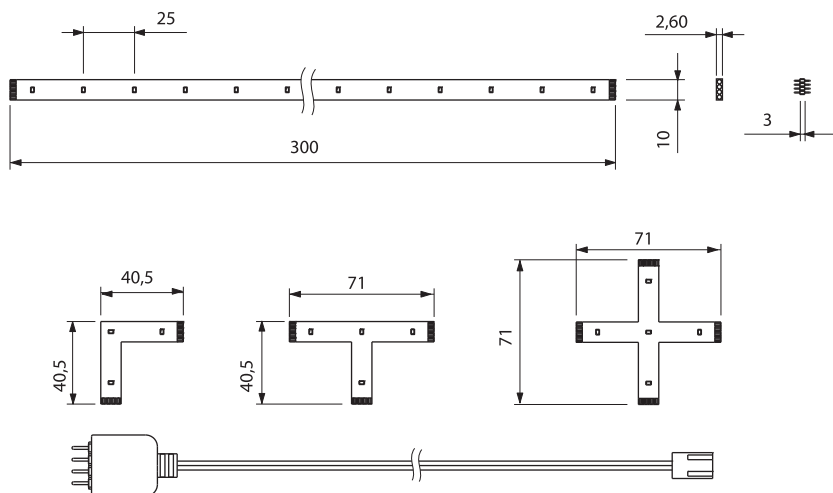

Наименование	Артикул	Размер, исполнение	Комплектация
Clever	1063203	300x9x2 черная, холодный свет	Светодиодная полоска 0,96Вт 300мм, соединитель
Кабель питания	1138303/100	1000мм	Кабель 1м с разъемом
Кабель питания	1138303/200	2000мм	Кабель 2м с разъемом
Clever I	1138403/100	1000мм	Межмодульный кабель 1м
Clever L	1063303		L-образное соединение, соединитель
Clever T	1063403		T-образное соединение, соединитель
Clever X	1063503		X-образное соединение, 2 соединителя

Дополнительно: