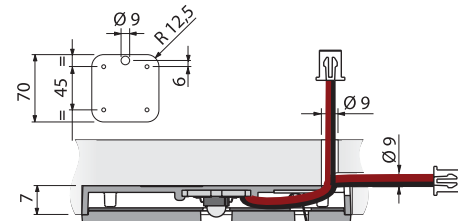

Наименование	Артикул	Размер, исполнение	Комплектация
Dream	1074110	70x70x10, серебристый, холодный свет	Светильник 1,5Вт с выключателем мягкого касания Touch Tronic, кабель 2м с Miniplug разъемом.
Dream Set 1	2170510	70x70x10, серебристый, холодный свет	Светильник 1,4Вт со встроенным выключателем мягкого касания, кабель 2м с BUS разъемом, трансформатор SL6 с евровилкой.
	2170510 B	70x70x10, серебристый, теплый свет	
Dream Set 3	2171110	70x70x10, серебристый, холодный свет	3 светильника по 1,4Вт со встроенными выключателями мягкого касания, 3 кабеля 2м с BUS разъемом, трансформатор SL6 с евровилкой.
	2171110 B	70x70x10, серебристый, теплый свет	
Dream RGB	1074010	70x70x10, серебристый, RGB	Светильник 4Вт с выключателем мягкого касания Touch Tronic, кабель 2м с Miniplug разъемом.

Дополнительно: трансформатор SL 15/12, стр. 156.