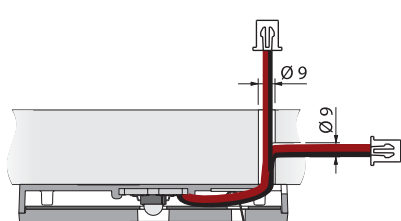

Наименование	Артикул	Размер, исполнение	Комплектация
Dream	1074110	70x70x10, серебристый, холодный свет	Светильник 1,5Вт с выключателем мягкого касания Touch Tronic, кабель 2м с Miniplug разъемом.
Dream Set 1	2170510	70x70x10, серебристый, холодный свет	Светильник 1,4Вт со встроенным выключателем мягкого касания, кабель 2м с BUS разъемом, трансформатор SL6 с евровилкой.
	2170510 B	70x70x10, серебристый, теплый свет	
Dream Set 3	2171110	70x70x10, серебристый, холодный свет	3 светильника по 1,4Вт со встроенными выключателями мягкого касания, 3 кабеля 2м с BUS разъемом, трансформатор SL6 с евровилкой.
	2171110 B	70x70x10, серебристый, теплый свет	
Dream RGB	1074010	70x70x10, серебристый, RGB	Светильник 4Вт с выключателем мягкого касания Touch Tronic, кабель 2м с Miniplug разъемом.

Дополнительно: трансформатор SL 15/12, стр. 156.