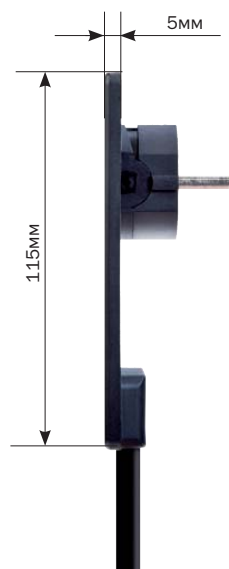

## Электрическая штепсельная вилка с супертонким корпусом

- Эргономичный корпус с ручкой-рычагом обеспечивает легкое пользование даже пожилым людям.
- Подвижный контакт на шарнире облегчает вынимание вилки из розетки. Она как бы выталкивается из гнезда.
- Варианты цвета корпуса: черный, красный, белый.
- Электрическая вилка с заземлением 16А, 250В.
- Для провода сечением 0,75-1,5мм<sup>2</sup>.