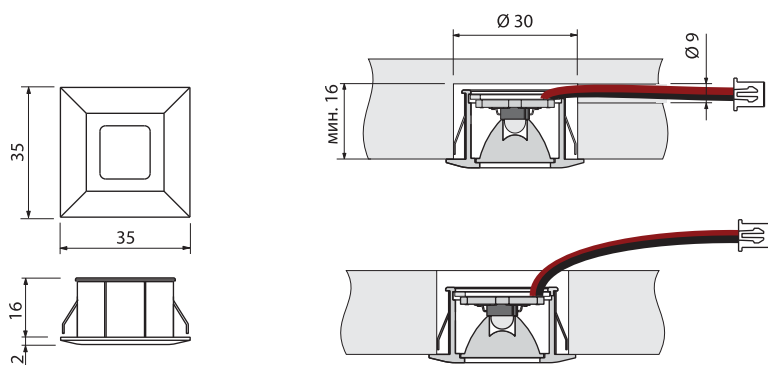

## Врезной точечный светодиодный светильник

Легко монтируется, компактен. Обеспечивает равномерное освещение, комфортное для отдыха и работы.

- Врезной монтаж.
- Быстрая установка – крепление на деревянные, пластиковые или металлические поверхности толщиной не менее 0,8 мм при помощи монтажных скоб без использования инструмента.
- Каждый светильник оснащен кабелем 2м с BUS разъемом для быстрого и безопасного подключения.
- Поставляется поштучно и комплектом из 3-х светильников.
- Корпус выполнен полностью из алюминия.
- Выключатель в комплектацию не входит. Вы можете подключить светильники к сети напрямую через трансформатор, или использовать сенсорный выключатель из нашей коллекции.