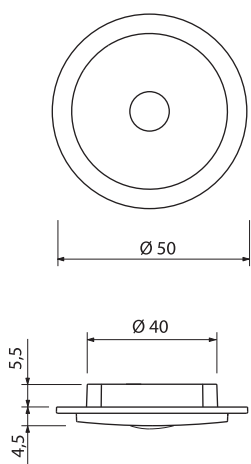

Идеально подходит для оформления мебели и интерьеров гостиной и других жилых комнат. Выбирайте - холодный свет, чтобы расставить акценты, или теплый, чтобы создать уютную спокойную атмосферу.

Наименование	Артикул	Размер, исполнение	Комплектация
Poch	1060605	Ø50x10, алюминий, холодный свет	Светильник 1,2Вт, кабель 2м с BUS разъемом
	1060605 В	Ø50x10, алюминий, теплый свет	Светильник 1,2Вт, кабель 2м с BUS разъемом
Poch Set 3	2175705	Ø50x10, алюминий, холодный свет	Комплект из 3-х светильников по 1,2Вт, 3 кабеля по 2м с BUS разъемами, трансформатор SL6 6Вт
	2175705 В	Ø50x10, алюминий, теплый свет	Комплект из 3-х светильников по 1,2Вт, 3 кабеля по 2м с BUS разъемами, трансформатор SL6 6Вт