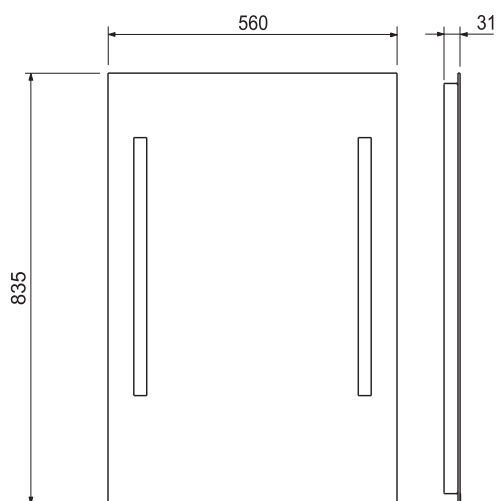

Наименование	Артикул	Размер, исполнение	Комплектация
Reflex	2900100	560x835x31мм	Зеркало с люминесцентным освещением 28Вт, сенсорный модуль с датчиком мягкого касания, кабель питания 2м