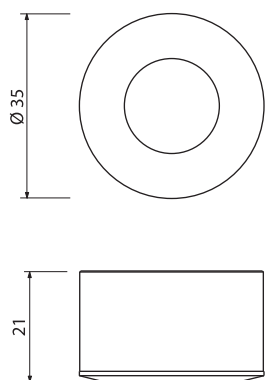

Идеально подходит для оформления уже собранной мебели, т.к. для установки не требуется подготовка поверхности. Яркие направленные лучи помогут расставить акценты и создать неповторимый дизайн.

Наименование	Артикул	Размер, исполнение	Комплектация
Pixel SP	1067228	Ø35x21, алюминий, холодный свет	Светильник 1,2Вт кабель 2м с BUS разъемом
	1067209	Ø35x21, хром, холодный свет	Светильник 1,2Вт кабель 2м с BUS разъемом
Pixel SP Set 3	2177628	Ø35x21, алюминий, холодный свет	3 светильника по 1,2Вт, 3 кабеля по 2м с BUS разъемами, трансформатор SL6 6Вт
	2177609	Ø35x21, хром, холодный свет	3 светильника по 1,2Вт, 3 кабеля по 2м с BUS разъемами, трансформатор SL6 6Вт