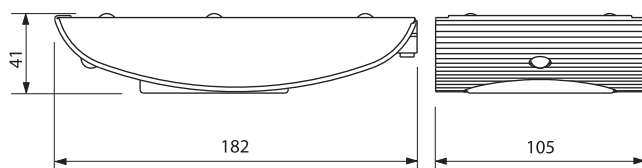

Наименование	Артикул	Размер, исполнение	Комплектация
Bridge	0422005	105x182x41мм алюминий	Светильник 6Вт, 220В, встроенный инфракрасный датчик, кабель питания 2м