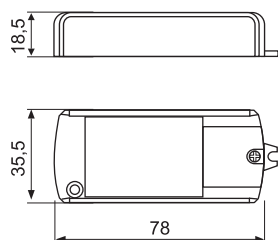

Сенсорный инфракрасный выключатель с датчиком приближения

Включает / выключает подключенные к нему светильники при поднесении руки к датчику на расстоянии 0,5-4см.

- Подходит для всех светильников Domus Line.
- Блок выключателя устанавливается между розеткой 220В и светильником (трансформатором, в тех случаях, когда он необходим).
- Максимальная суммарная мощность светильников, подключенных к выключателю, для галогенных составляет 250Вт, для светодиодных и люминесцентных — 150Вт.
- Поставляется в комплекте с 1 врезным датчиком.

Наименование	Артикул	Размер, исполнение	Комплектация
Simply	0834901	78x35,5x18,5	Сенсорный выключатель, врезной инфракрасный датчик приближения, кабель питания 1,8м с евровилкой, кабель к датчику 2м, кабель с розеткой для подключения к трансформатору 0,5м