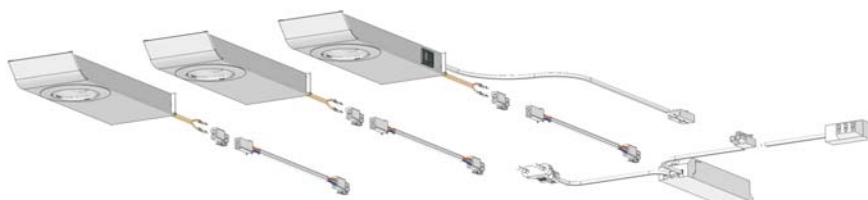

Наименование	Артикул	Размер, исполнение	Комплектация
Evolution XL set 3	2165616	72x200x21мм матовая нержавеющая сталь	3 светильника, встроенный выключатель, 3 галогенные лампы по 20Вт, 3 кабеля 2м, трансформатор.