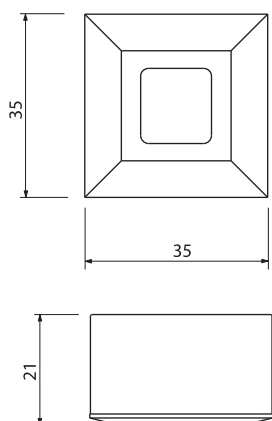

Идеально подходит для оформления уже собранной мебели, т.к. для установки не требуется подготовка поверхности.

Наименование	Артикул	Размер, исполнение	Комплектация
Net SP	1067510	35x35x21, алюминий, холодный свет	Светильник 1,2Вт кабель 2м с BUS разъемом
Net SP Set 3	2177910	35x35x21, алюминий, холодный свет	3 светильника по 1,2Вт, 3 кабеля по 2м с BUS разъемами, трансформатор SL6 6Вт

Дополнительно: