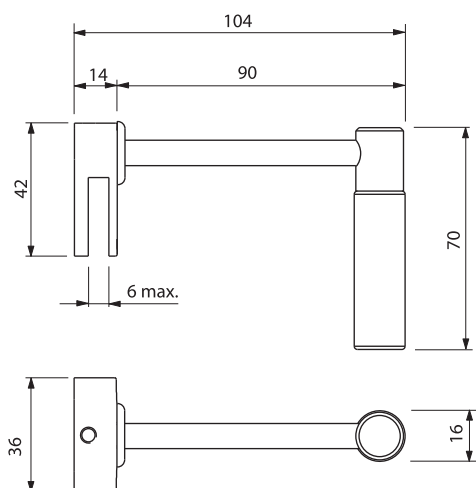

Наименование

Артикул

Размер, исполнение

Комплектация

Picchio Clip

0137009

16x104x70мм хром, матовое закаленное стекло

Светильник, галогенная лампа 20Вт, кабель 1,8м с разъемом MiniAmp

Дополнительно: