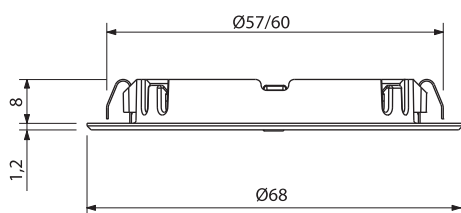

Наименование	Артикул	Размер, исполнение	Комплектация
Metris	1067610	Ø68x9,2мм, алюминий, холодный свет	Светильник 1,7Вт с 24 светодиодами, кабель питания 2м с разъемом Miniplug
	1067610B	Ø68x9,2мм, алюминий, теплый свет	Светильник 1,7Вт с 24 светодиодами, кабель питания 2м с разъемом Miniplug