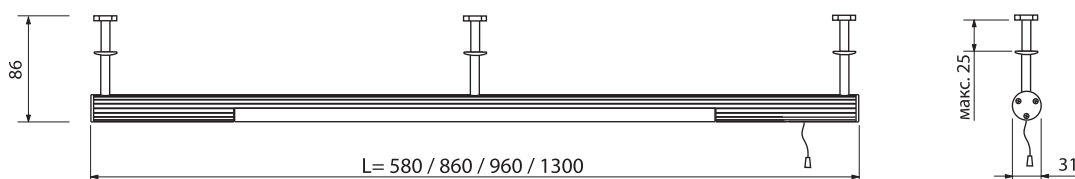

Наименование	Артикул	Размер, исполнение	Комплектация
Play	0407705	580x31мм, алюминий	Светильник 8Вт, 220В, встроенный выключатель, кабель питания 1,8м
	0407805	860x31мм, алюминий	Светильник 13Вт, 220В, встроенный выключатель, кабель питания 1,8м
Play Sensor	0417805	580x31мм, алюминий	Светильник 8Вт, 220В, встроенный сенсорный выключатель с датчиком открывания двери, кабель питания 1,8м
	0417905	860x31мм, алюминий	Светильник 13Вт, 220В, встроенный сенсорный выключатель с датчиком открывания двери, кабель питания 1,8м
	0418805	960x31мм, алюминий	Светильник 13Вт, 220В, встроенный сенсорный выключатель с датчиком открывания двери, кабель питания 1,8м
	0418005	1300x31мм, алюминий	Светильник 21Вт, 220В, встроенный сенсорный выключатель с датчиком открывания двери, кабель питания 1,8м