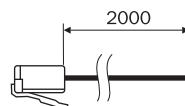

Наименование	Артикул	Размер, исполнение	Комплектация
Multi Limit	0838301	97x56x18,5	Сенсорный выключатель с 3-мя разъемами, кабель питания 1,8м с евровилкой, кабель с розеткой для подключения к трансформатору 0,5м
Sensor MSS/MLS F02	1731703/S	∅ врезки 10мм, глубина врезки 17мм	Врезной инфракрасный датчик для выключателей Multi Simply и Multi Limit.
Sensor MSS/MLS F03	1731903/S	31,5x13x6	Накладной инфракрасный датчик для выключателей Multi Simply и Multi Limit. Устанавливается на горизонтальную поверхность, работает под углом 20°.