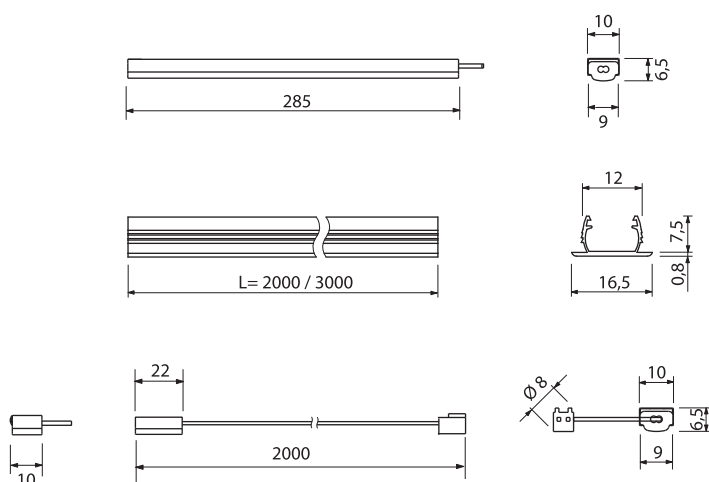

Используется для декоративного освещения мебели, витрин, ступеней лестниц и т.д. Помогает выделить отдельные элементы интерьера.

Наименование	Артикул	Размер, исполнение	Комплектация
Idea	1052000-01	285x100x6,5, холодный свет	Модуль 1,4Вт из 24 светодиодов, 1 крепежная скоба
Корпус-диффузор	3025901	2000x16,7x18,5 полупрозрачный пластик	Пластиковый корпус длиной 2м
	3028501	3000x16,7x18,5 полупрозрачный пластик	Пластиковый корпус длиной 3м
Низковольтный кабель	1127500	2000	Соединительный кабель 2м с разъемом Miniplug, декоративная концевая заглушка, 1 крепежная скоба

Дополнительно: