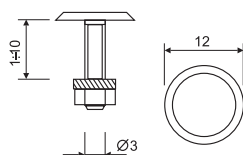

Наименование	Артикул	Размер, исполнение	Комплектация
Touch Tronic	2121603B	110x32x21	Блок выключателя, кнопка датчика мягкого касания $\varnothing 12$ мм, кнопка датчика мягкого касания $\varnothing 25$ мм, кабель питания 1,8м с евровилкой, кабель к датчику 2м, кабель с розеткой для подключения к трансформатору 0,5м