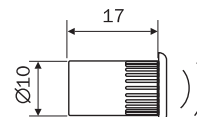

Наименование	Артикул	Размер, исполнение	Комплектация
Multi Simply	0838201	97x56x18,5	Сенсорный выключатель с 3-мя разъемами, кабель питания 1,8м с евровилкой, кабель с розеткой для подключения к трансформатору 0,5м
Sensor MSS/MLS F02	1731703/S	Ø врезки 10мм, глубина врезки 17мм	Врезной инфракрасный датчик для выключателей Multi Simply и Multi Limit
Sensor MSS/MLS F03	1731903/S	31,5x13x6	Накладной инфракрасный датчик для выключателей Multi Simply и Multi Limit. Устанавливается на горизонтальную поверхность, работает под углом 20°.