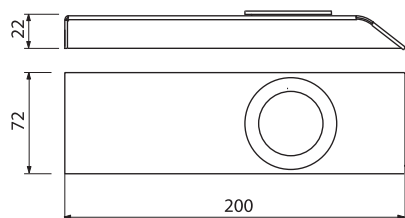

Наименование	Артикул	Размер, исполнение	Комплектация
Evolution XL set 3	2165616	72x200x21мм матовая нержавеющая сталь	3 светильника, встроенный выключатель, 3 галогенные лампы по 20Вт, 3 кабеля 2м, трансформатор.