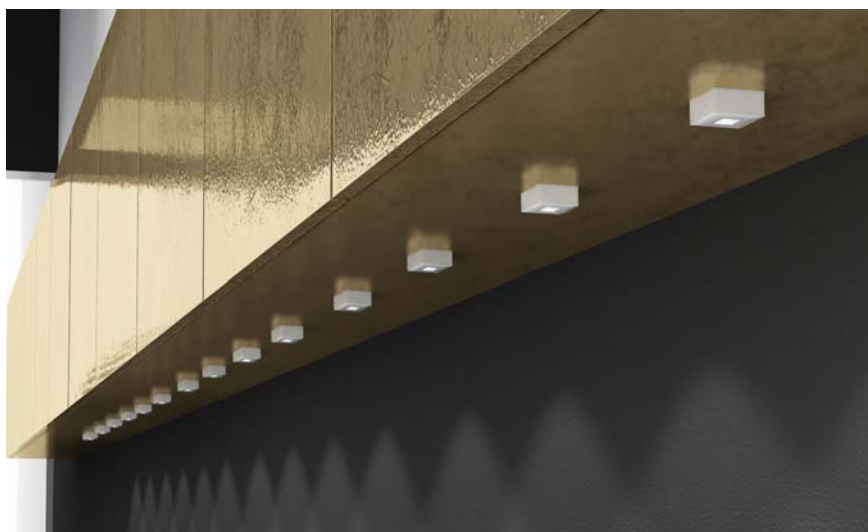

Накладной точечный светодиодный светильник

Сдержанный дизайн, инновационные светодиодные технологии. Этот стильный светильник впишется в любой интерьер.

- Малые габаритные размеры, высокая мощность света при минимальной выработке тепла позволяют использовать светильник внутри шкафов для достижения высокого уровня освещенности.
- Универсальный накладной монтаж на открытые и закрытые полки, панели.
- Прокладка кабеля возможна по поверхности или внутри панели (как вертикально, так и горизонтально).
- Каждый светильник оснащен кабелем 2м с BUS разъемом для быстрого и безопасного подключения.
- Поставляется поштучно и комплектом из 3-х светильников.
- Корпус выполнен из полированной латуни с отделкой под алюминий.
- Выключатель в комплектацию не входит. Вы можете подключить светильники к сети напрямую через трансформатор, или использовать сенсорный выключатель из нашей коллекции.